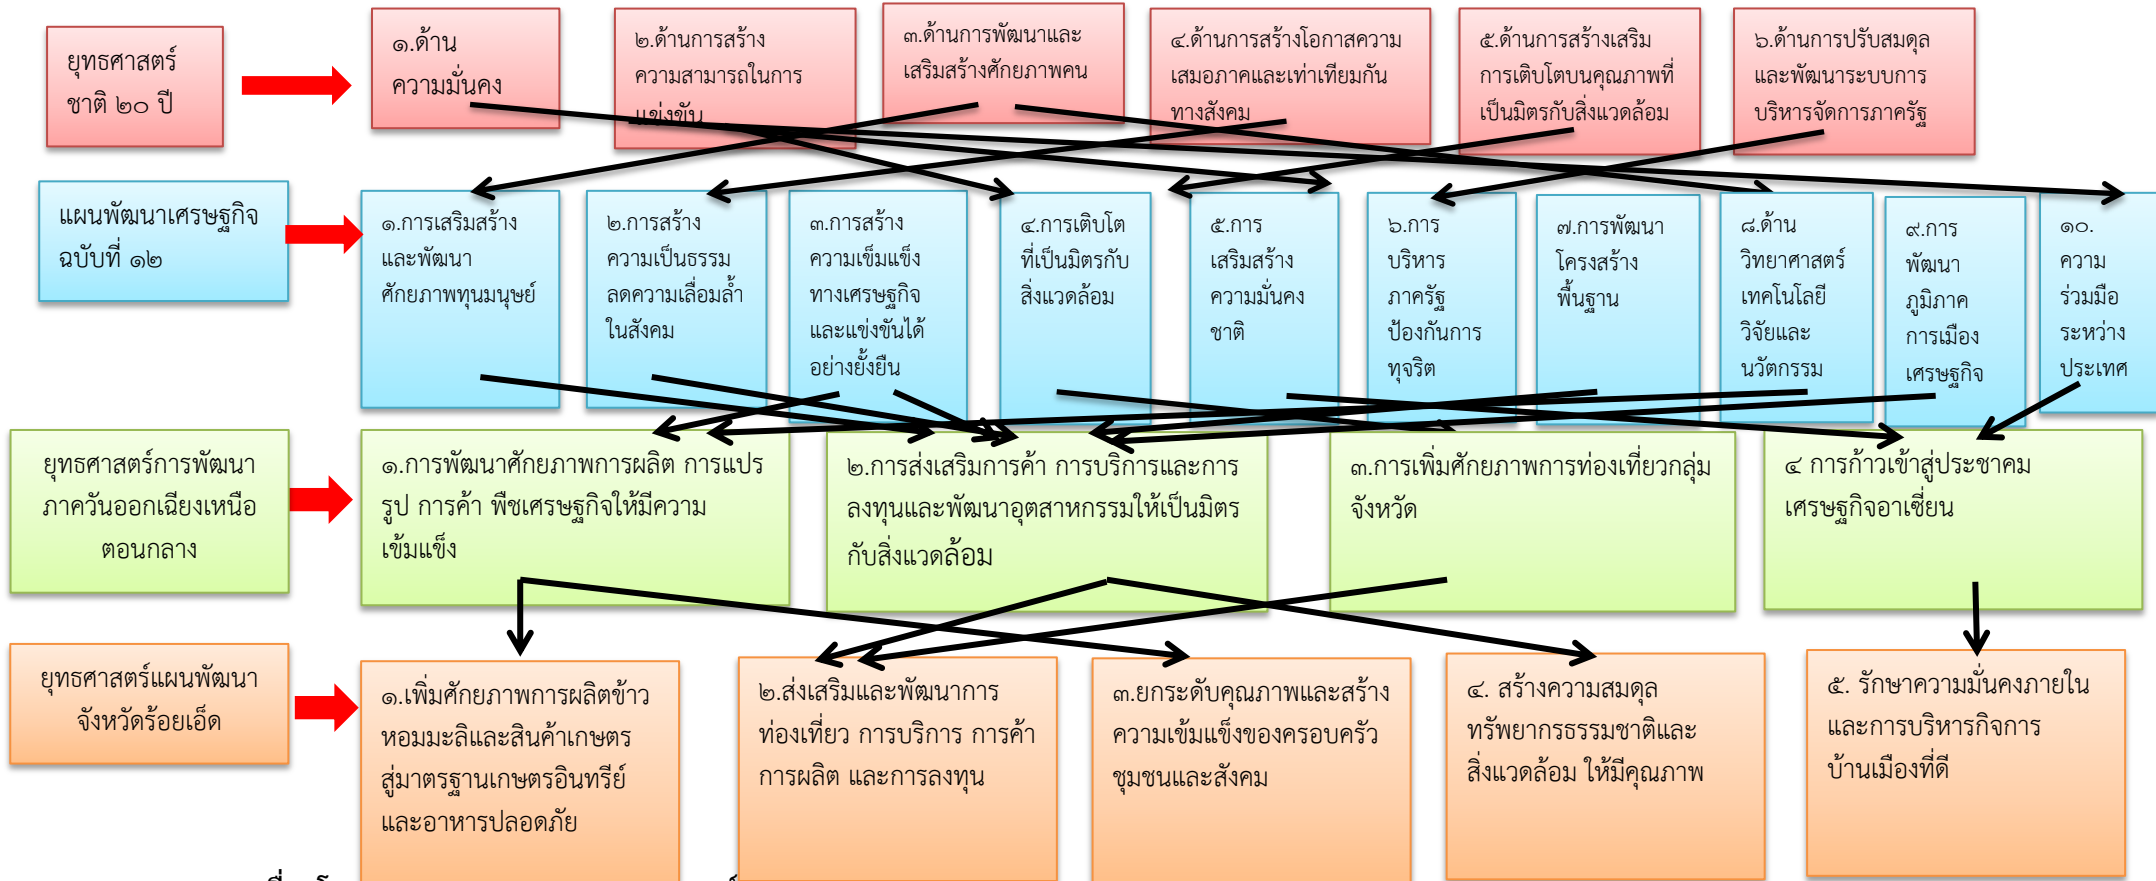

๓.๓ ความเชื่อมโยงยุทธศาสตร์จังหวัดกับยุทธศาสตร์การพัฒนาขององค์กรปกครองส่วนท้องถิ่น

โครงสร้างความเชื่อมโยงแผนยุทธศาสตร์การพัฒนาเทศบาลตำบลทุ่งหลวง

ตามแผนพัฒนาท้องถิ่น (พ.ศ. ๒๕๖๖ - ๒๕๗๐) แก้ไข เพิ่มเติม ครั้งที่ ๑

๓.๓ ความเชื่อมโยงยุทธศาสตร์จังหวัดกับยุทธศาสตร์การพัฒนาขององค์กรปกครองส่วนท้องถิ่น (ต่อ)

โครงสร้างความเชื่อมโยงแผนยุทธศาสตร์การพัฒนาเทศบาลตำบลทุ่งหลวง

ตามแผนพัฒนาท้องถิ่น (พ.ศ. ๒๕๖๖ - ๒๕๗๐) แก้ไข เพิ่มเติม ครั้งที่ ๑

ยุทธศาสตร์การพัฒนาของอปท.ในเขตจังหวัดร้อยเอ็ด

๓.๔ แผนผังกลยุทธ์ (strategic map) พัฒนาท้องถิ่น (พ.ศ. ๒๕๖๖ - ๒๕๗๐) แก้ไข เพิ่มเติม ครั้งที่ ๑ เทศบาลตำบลทุ่งหลวง อำเภอสุวรรณภูมิ จังหวัดร้อยเอ็ด

วิสัยทัศน์ เทศบาลตำบลทุ่งหลวง อำเภอสุวรรณภูมิ จังหวัดร้อยเอ็ด