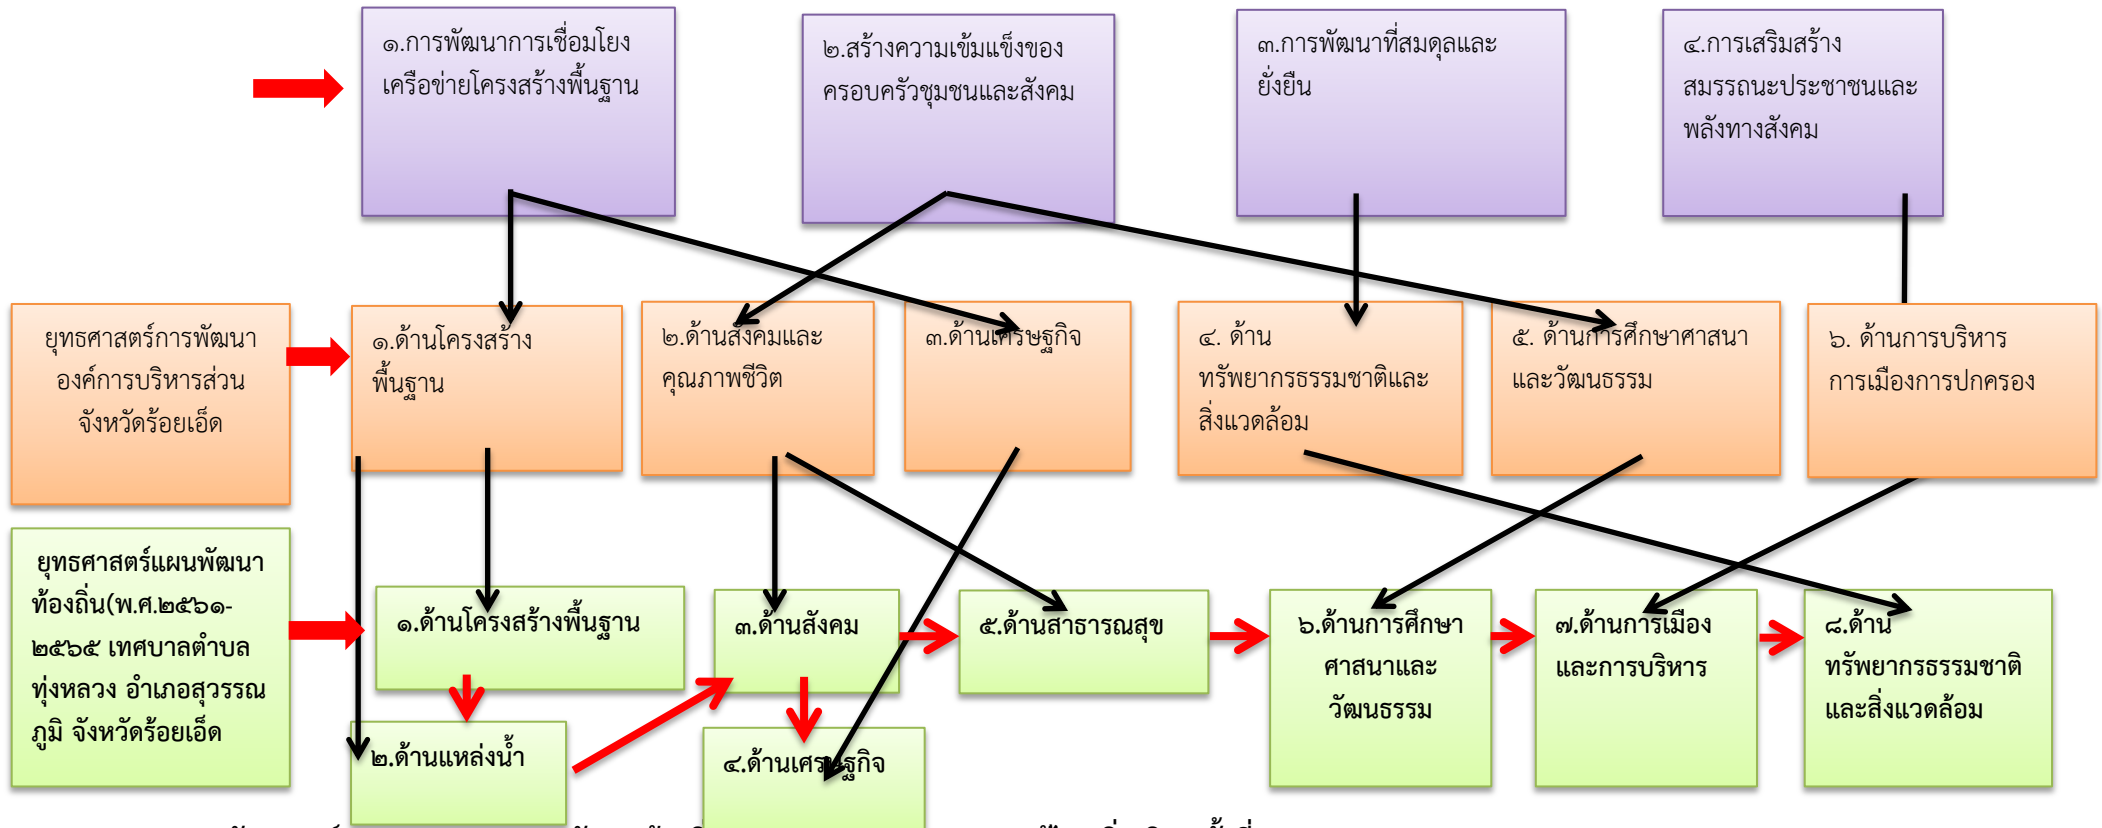

๓.๓ ความเชื่อมโยงยุทธศาสตร์จังหวัดกับยุทธศาสตร์การพัฒนาขององค์กรปกครองส่วนท้องถิ่น

โครงสร้างความเชื่อมโยงแผนยุทธศาสตร์การพัฒนาเทศบาลตำบลทุ่งหลวง

ตามแผนพัฒนาท้องถิ่น (พ.ศ. ๒๕๖๖ - ๒๕๗๐) แก้ไข เพิ่มเติม ครั้งที่ ๑

๓.๓ ความเชื่อมโยงยุทธศาสตร์จังหวัดกับยุทธศาสตร์การพัฒนาขององค์กรปกครองส่วนท้องถิ่น (ต่อ)

โครงสร้างความเชื่อมโยงแผนยุทธศาสตร์การพัฒนาเทศบาลตำบลทุ่งหลวง

ตามแผนพัฒนาท้องถิ่น (พ.ศ. ๒๕๖๖ - ๒๕๗๐) แก้ไข เพิ่มเติม ครั้งที่ ๑

ยุทธศาสตร์การพัฒนาของอปท.ในเขตจังหวัดร้อยเอ็ด

๓.๔ แผนผังกลยุทธ์ (strategic map) พัฒนาท้องถิ่น (พ.ศ. ๒๕๖๖ - ๒๕๗๐) แก้ไข เพิ่มเติม ครั้งที่ ๑ เทศบาลตำบลทุ่งหลวง อำเภอสุวรรณภูมิ จังหวัดร้อยเอ็ด

วิสัยทัศน์ เทศบาลตำบลทุ่งหลวง อำเภอสุวรรณภูมิ จังหวัดร้อยเอ็ด